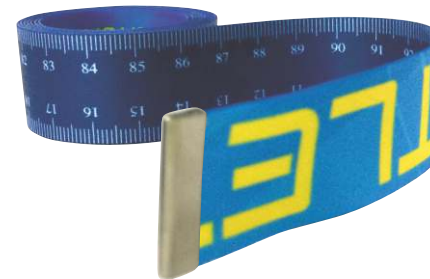

Miarki krawieckie sublimowane

Dostępne szerokości: 20, 25 mm

■ Podstawowe
akcesoria:
więcej na s. 23-26

karabińczyk

zaczep GSM
wszywany

klamerka

złączka
bezpieczeństwa

■ Pantone
Solid Coated